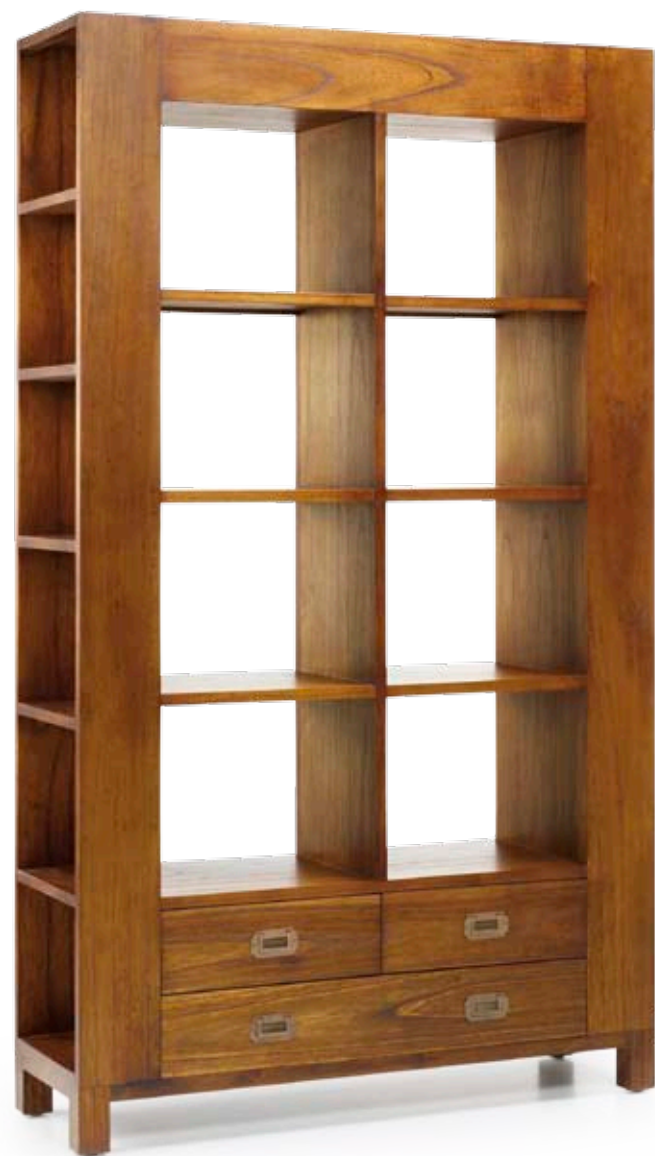

840000302791/11.00496.0000