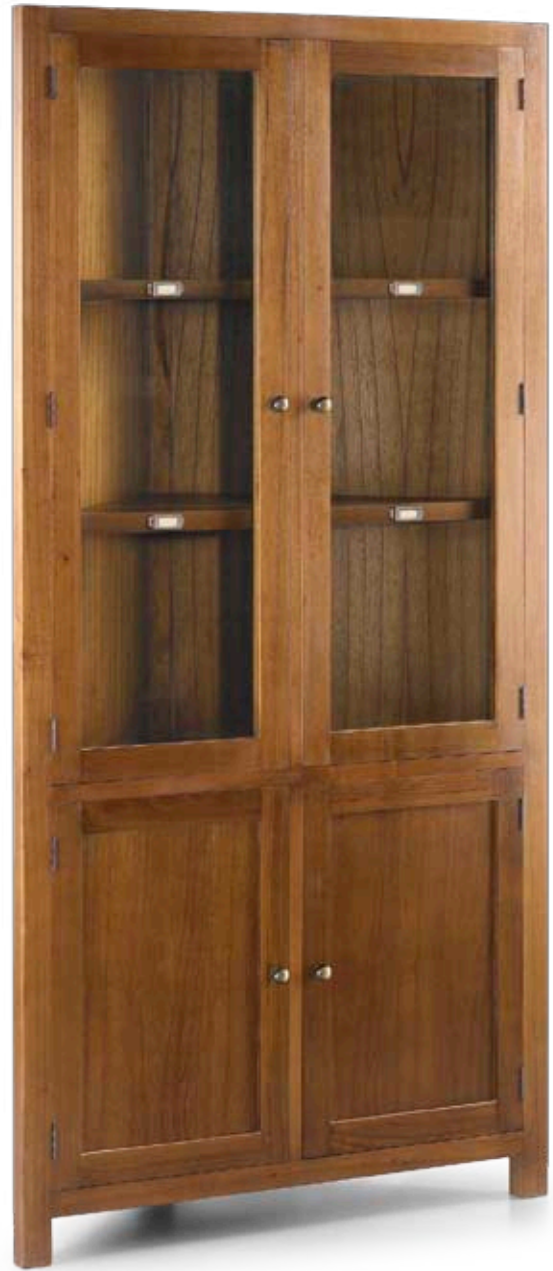

30274 · vitrina 2 puertas correderas / 4 cajones
· 100 x 40 x 190

8400000302746/11.00535.0000

30544 · vitrina 2 puertas / 2+4 cajones
· 90 x 40 x 190

8400000305440/11.00535.0000

30539 · vitrina 2 puertas / 4 cajones interiores
· 115 x 40 x 151

8400000305396/11.00490.0000

30297 · vitrina 2 puertas correderas / 5 cajones
· 120 x 35 x 137

8400000302975/11.00390.0000

30560 · vitrina rinconera / 2+2 puertas
· 69 x 69 x 190

8400000305600/11.00415.0000