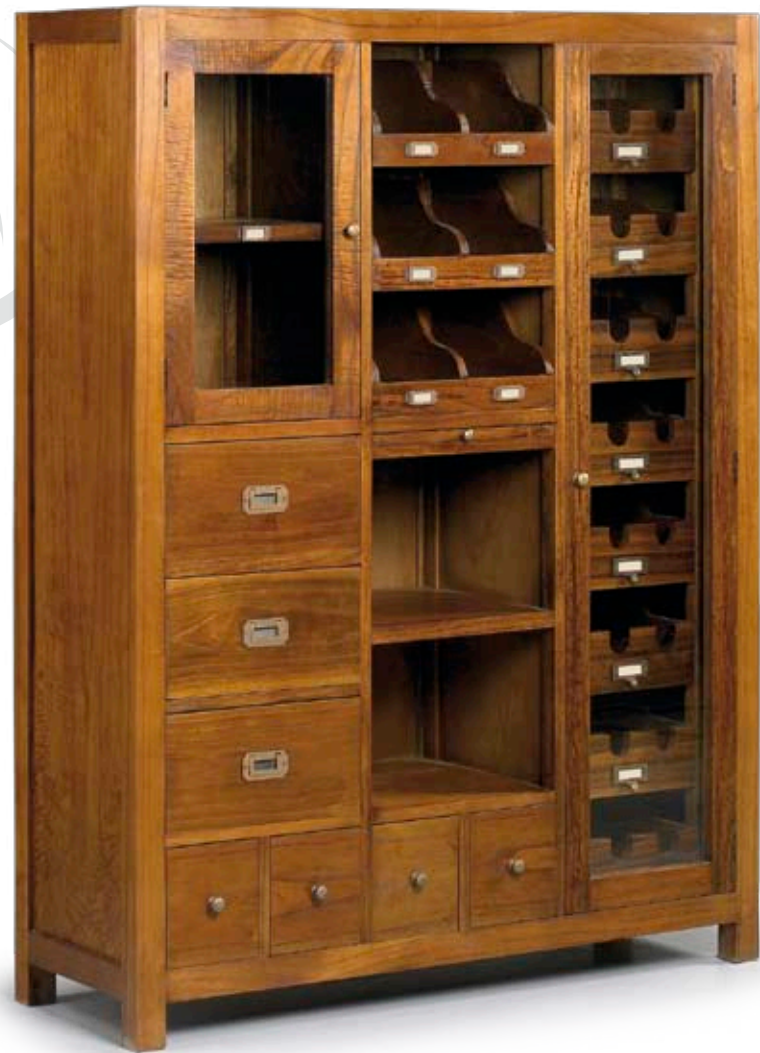

305461 · vitrina 4 cajones / 1 puerta
· 50 x 40 x 190

8400000305461/11.00350.0000

30801 · vitrina 1 puerta / 2 estantes /
2 cajones

8400000308014/11.00220.0000

· fácil limpieza del cristal

30800 · vitrina 2 puertas / 2 estantes / 3 cajones
· 70 x 35 x 135

8400000308007/11.00295.0000

* estantes regulables

30312 · vitrina 2 puertas correderas / 3 estantes
· 180 x 35 x 125

8400000303125/11.00610.0000

30804 · buffet cd's y botellero 2 puertas /
3+4 cajones y bandeja
· 120 x 40 x 155