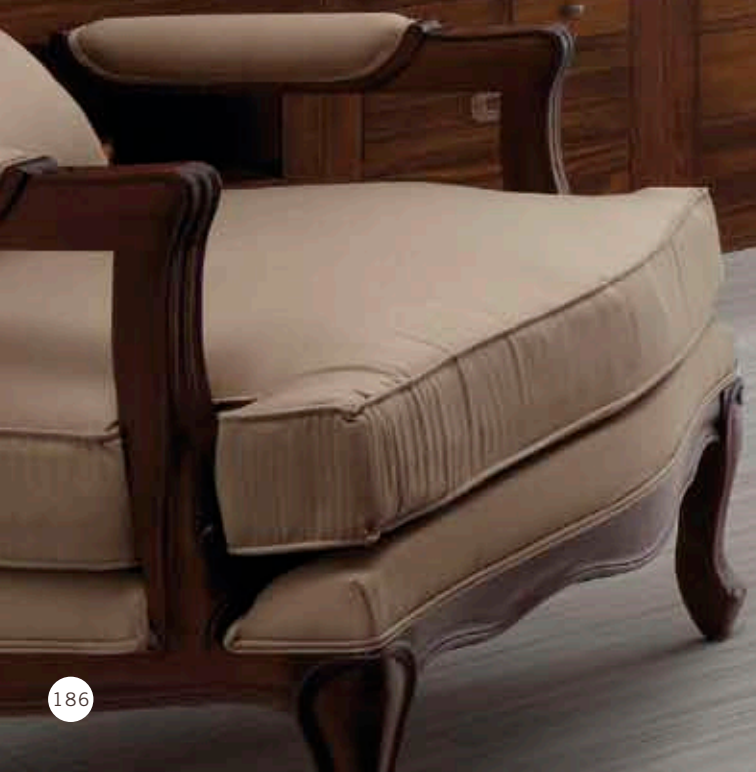

148126 · perchero giratorio
8 perchas de madera
· 190

8400001481266/11.00115.0000

146088 · perchero talla giratorio
· 190

8400001460889/11.00140.0000

148128 · cómoda angela 2 cajones

· 90 x 44 x 77

8400001481280/11.00225.0000