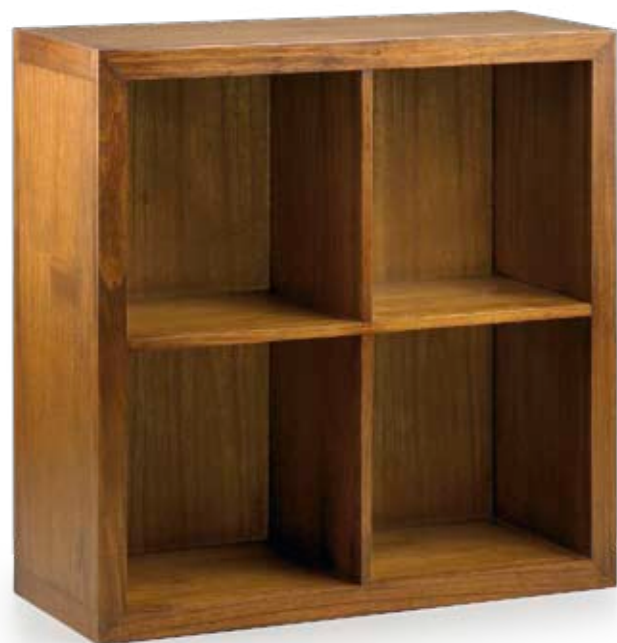

8400003019023/11.00200.0000