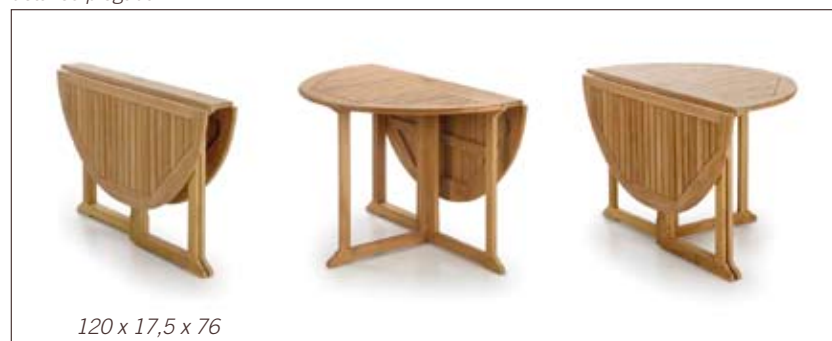

840000091244/11.00315.0000

detalles plegada

120 x 17,5 x 76